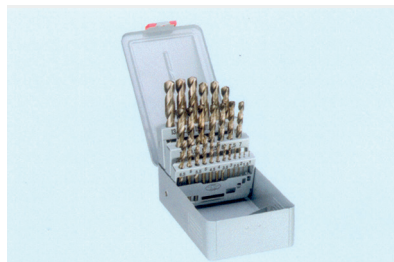

Metallkassetten HSS Co

Kassette 19-tlg.

1.0 bis 10.0 x 0.5 mm

VE 1 St.

0,750 kg/Satz

Kassette 25-tlg.

1.0 bis 13.0 x 0.5 mm

VE 1 St.

1,440 kg/Satz

Lifty-Boxen HSS Co

Lifty 6-tlg.

2.0, 3.0, 4.0, 5.0, 6.0 und 8.0 mm

VE 10 St.

0,108 kg/Satz

Lifty 13-tlg.

1.5 bis 6.5 x 0.5 mm
+ 3.2/4.8 mm